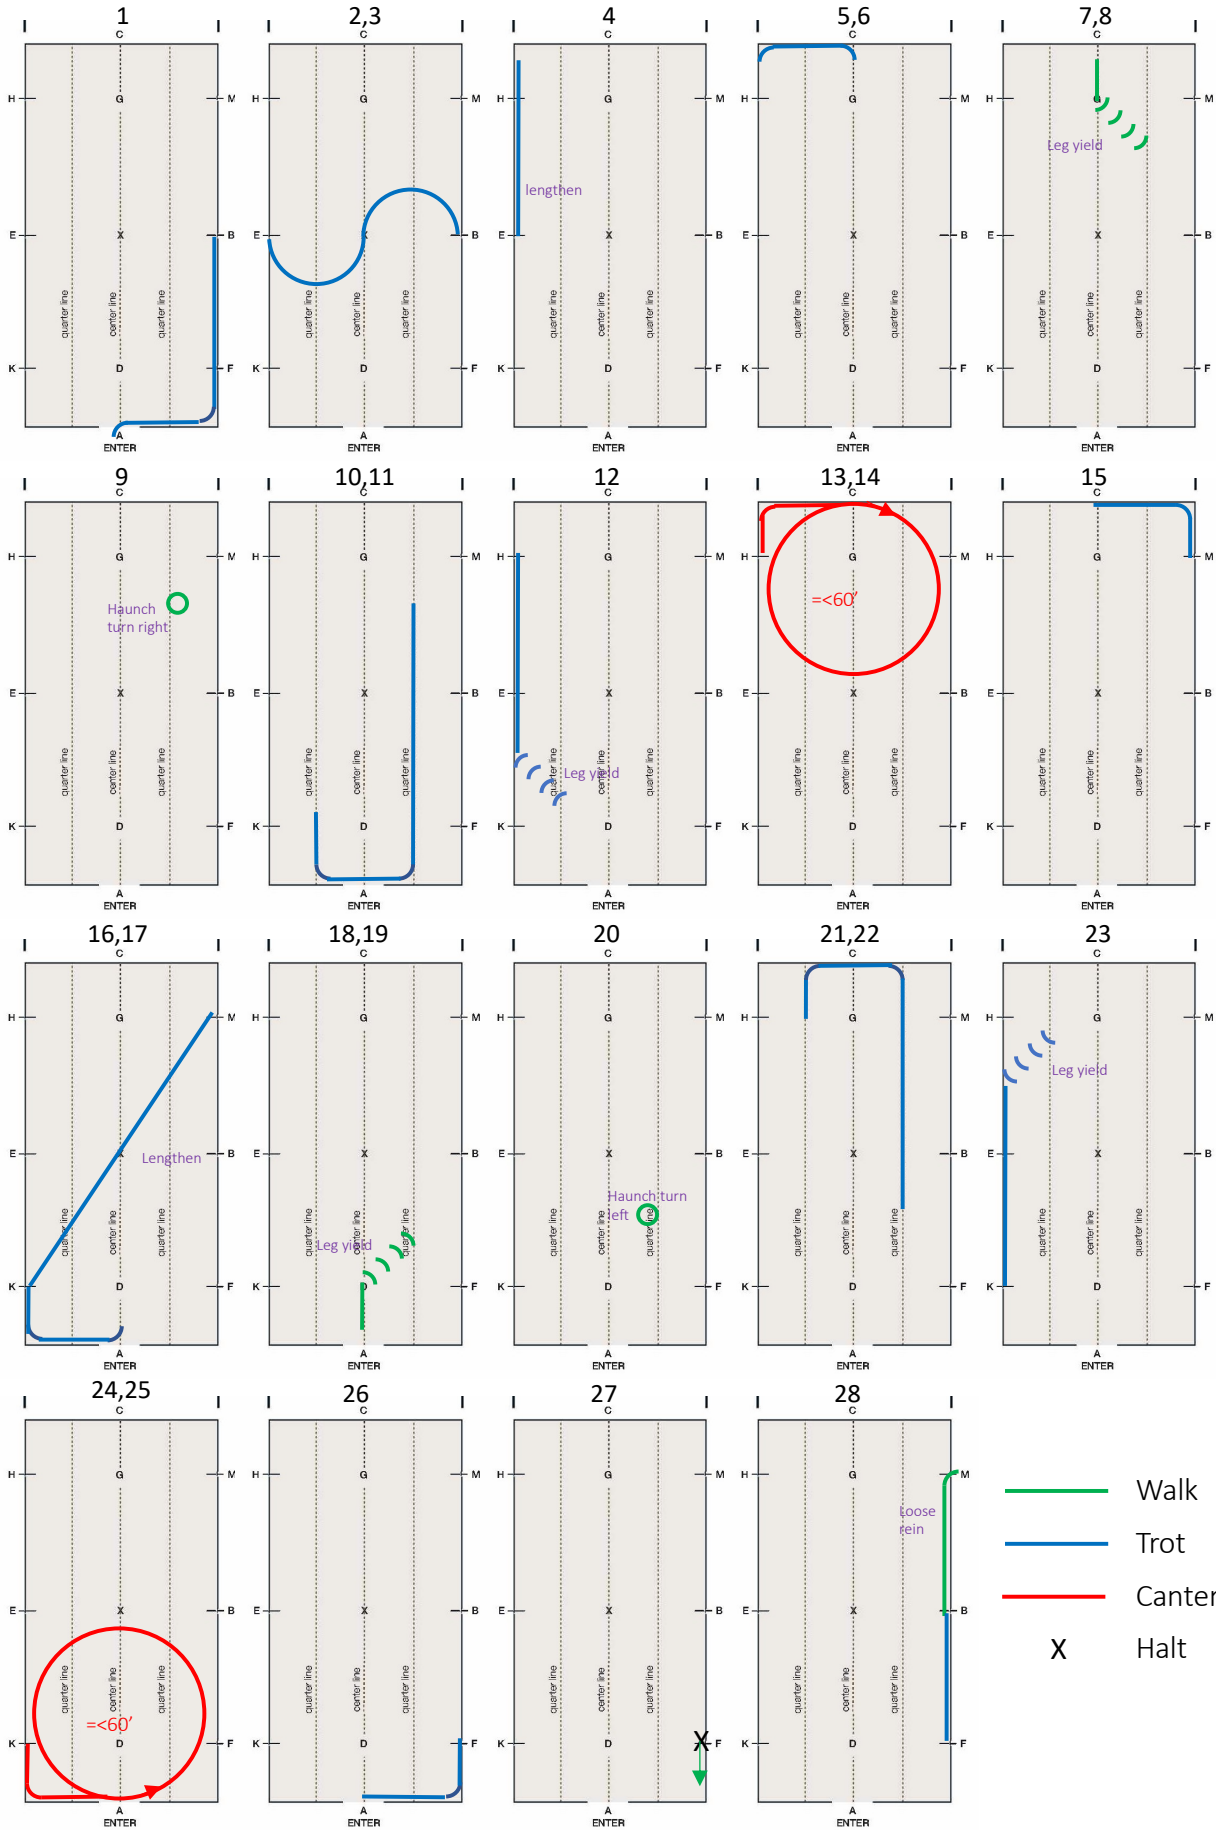

## Beginner Functionality Test B-OLD

2023

— Walk      — Trot      — Canter      X Halt

- Walk
- Trot
- Canter
- X Halt

- Walk
- Trot
- Canter
- X Halt

- Walk
- Trot
- Canter
- X Halt